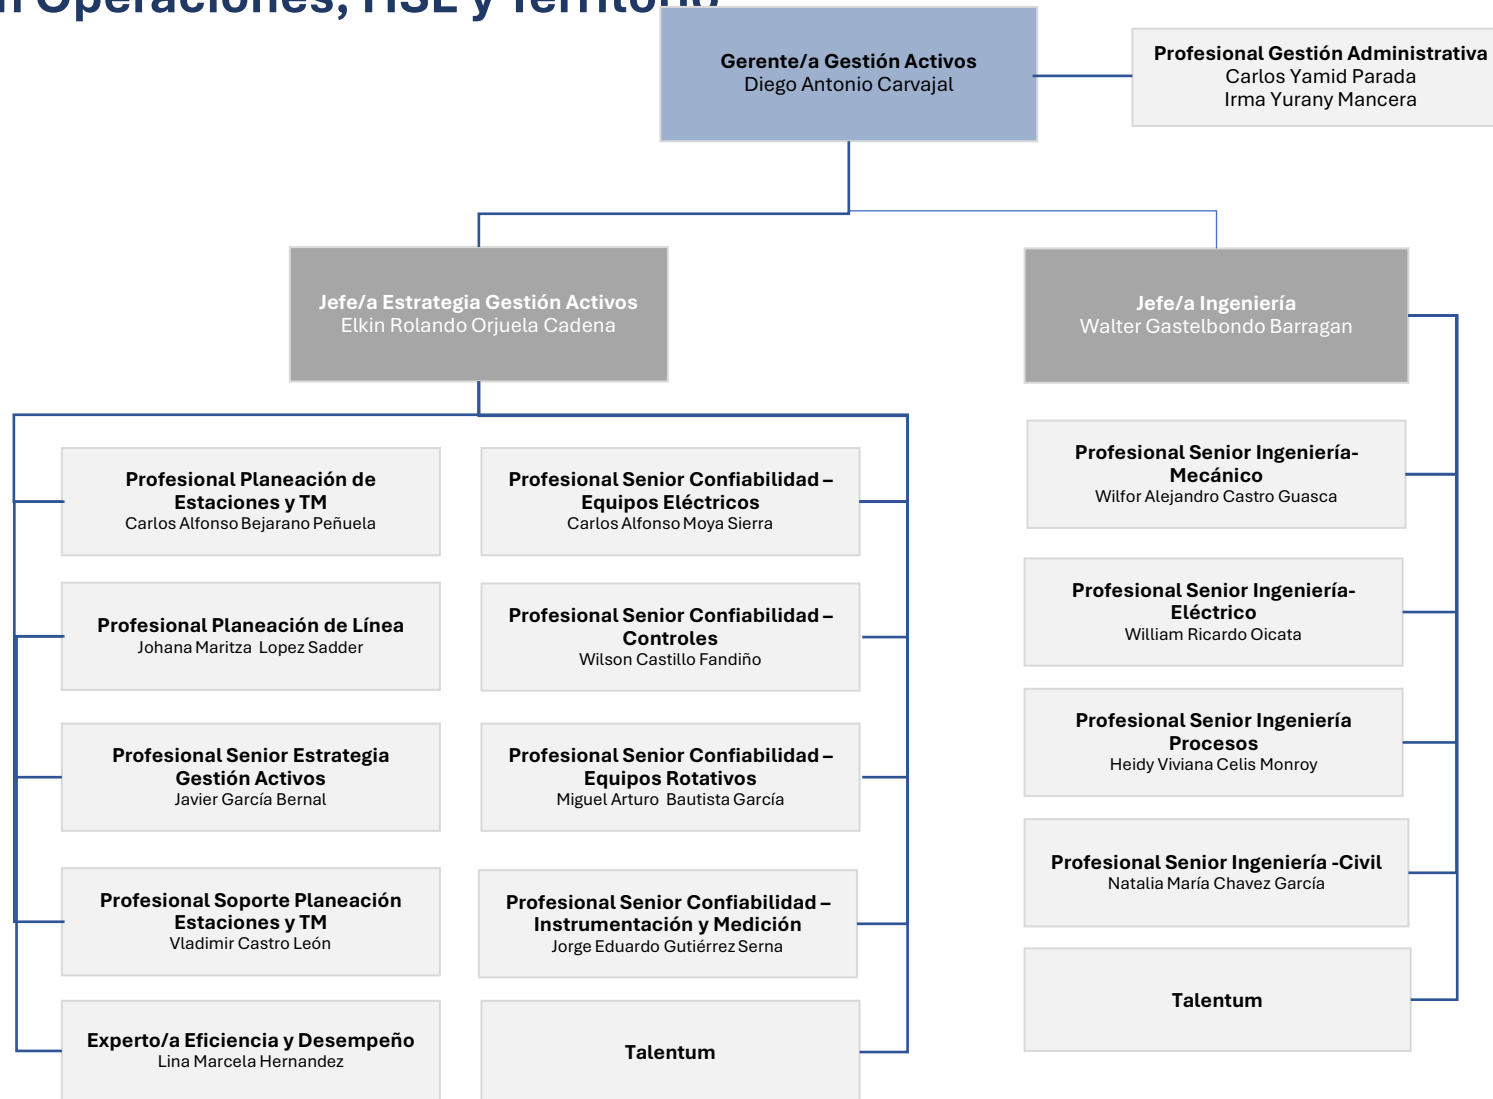

Dirección Operaciones, HSE y Territorio

Dirección Operaciones, HSE y Territorio

Dirección Operaciones, HSE y Territorio

Dirección Operaciones, HSE y Territorio

Dirección Operaciones, HSE y Territorio

Dirección Operaciones, HSE y Territorio

Dirección Operaciones, HSE y Territorio

Director/a/e Operaciones HSE y Territorio
Sandra Milena Orozco Albañil

Jefe/a Aseguramiento y Seguridad de Procesos
Alex Malagón

Experto/a MRO y Programa OQ
Juan Becerra González