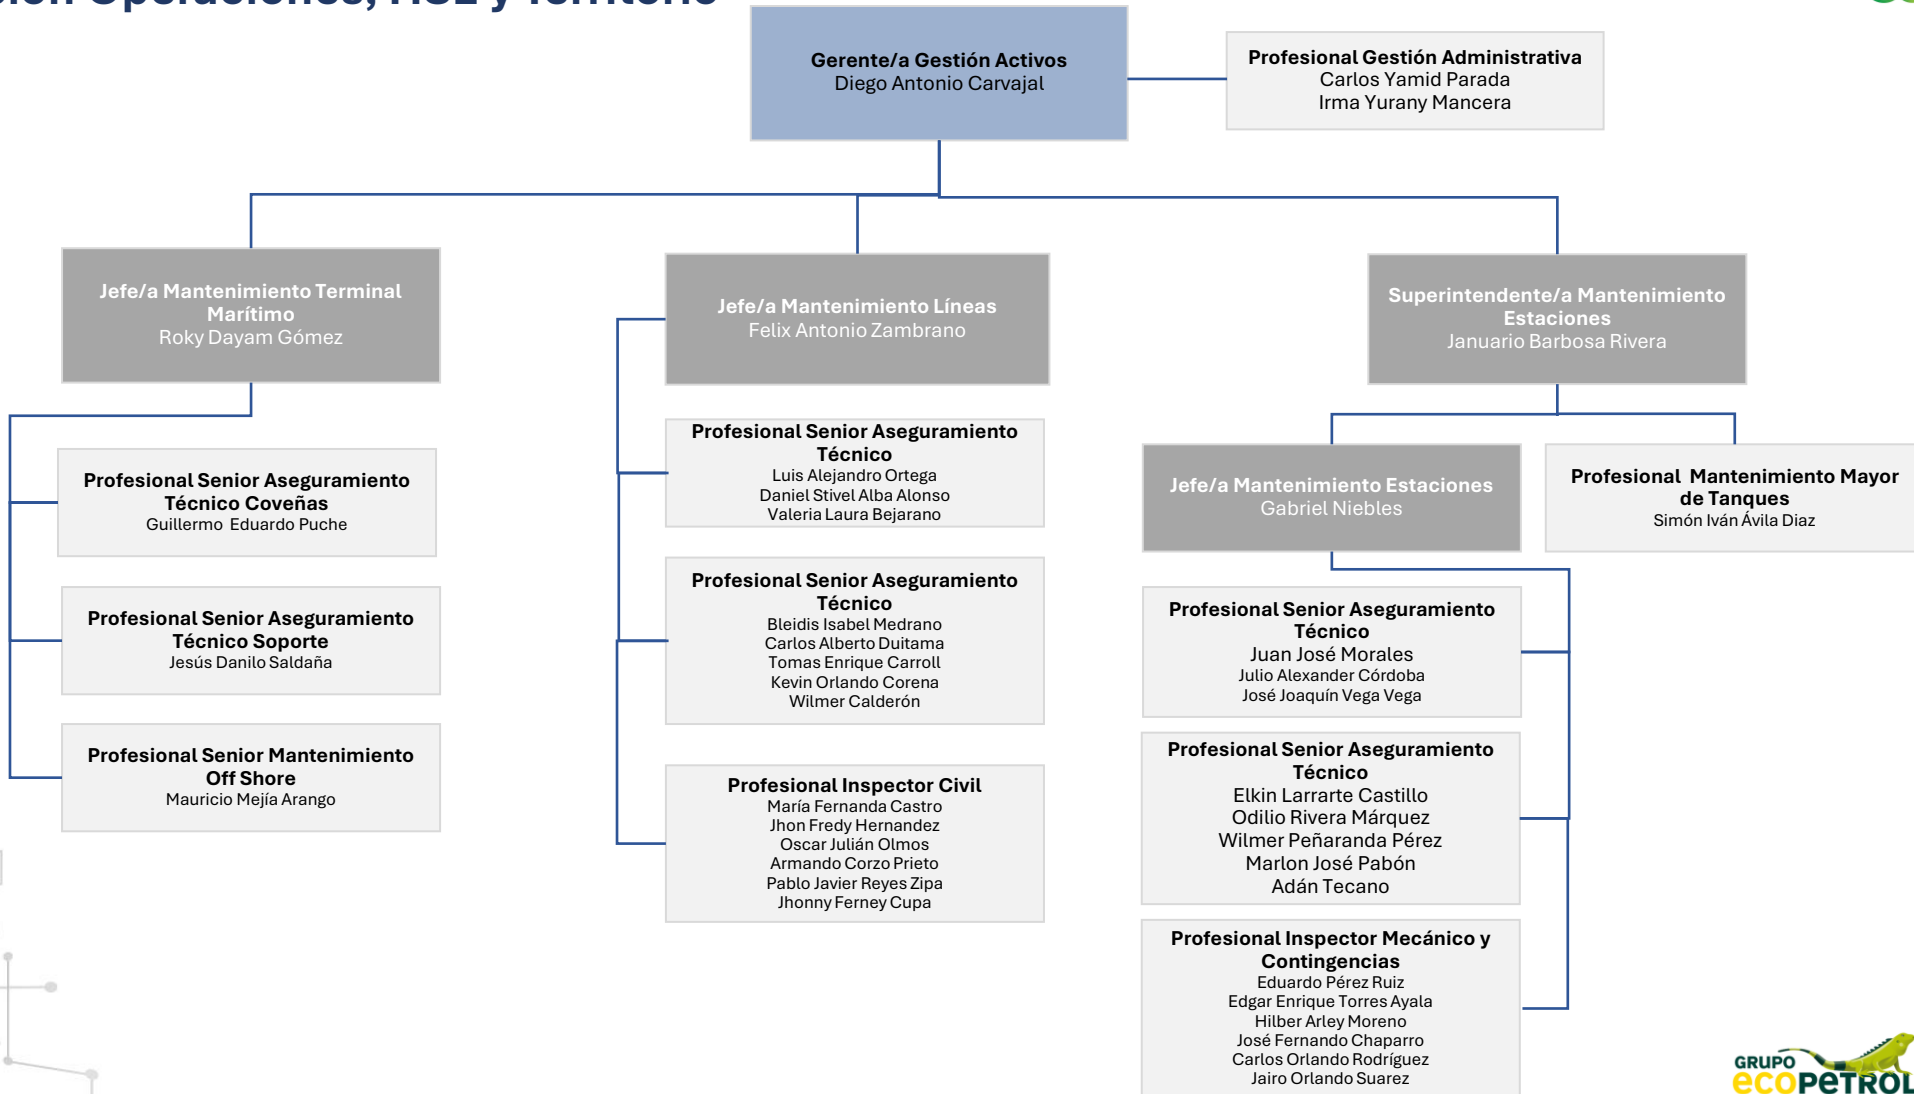

Profesional Senior Cultura y Liderazgo

Claudia María Rosillo Cardona

Profesional Senior Aseguramiento del Talento

Diana María Acosta López

Profesional Senior Gestión Conocimiento y Analítica

María Fernanda Solano León

Dirección Operaciones, HSE y Territorio

Dirección Operaciones, HSE y Territorio

Dirección Operaciones, HSE y Territorio

Dirección Operaciones, HSE y Territorio

Dirección Operaciones, HSE y Territorio

Dirección Operaciones, HSE y Territorio

Dirección Operaciones, HSE y Territorio

Director/a/e Operaciones HSE y Territorio
Sandra Milena Orozco Albañil

Jefe/a Aseguramiento y Seguridad de Procesos
Alex Malagón

Experto/a MRO y Programa OQ
Juan Becerra González