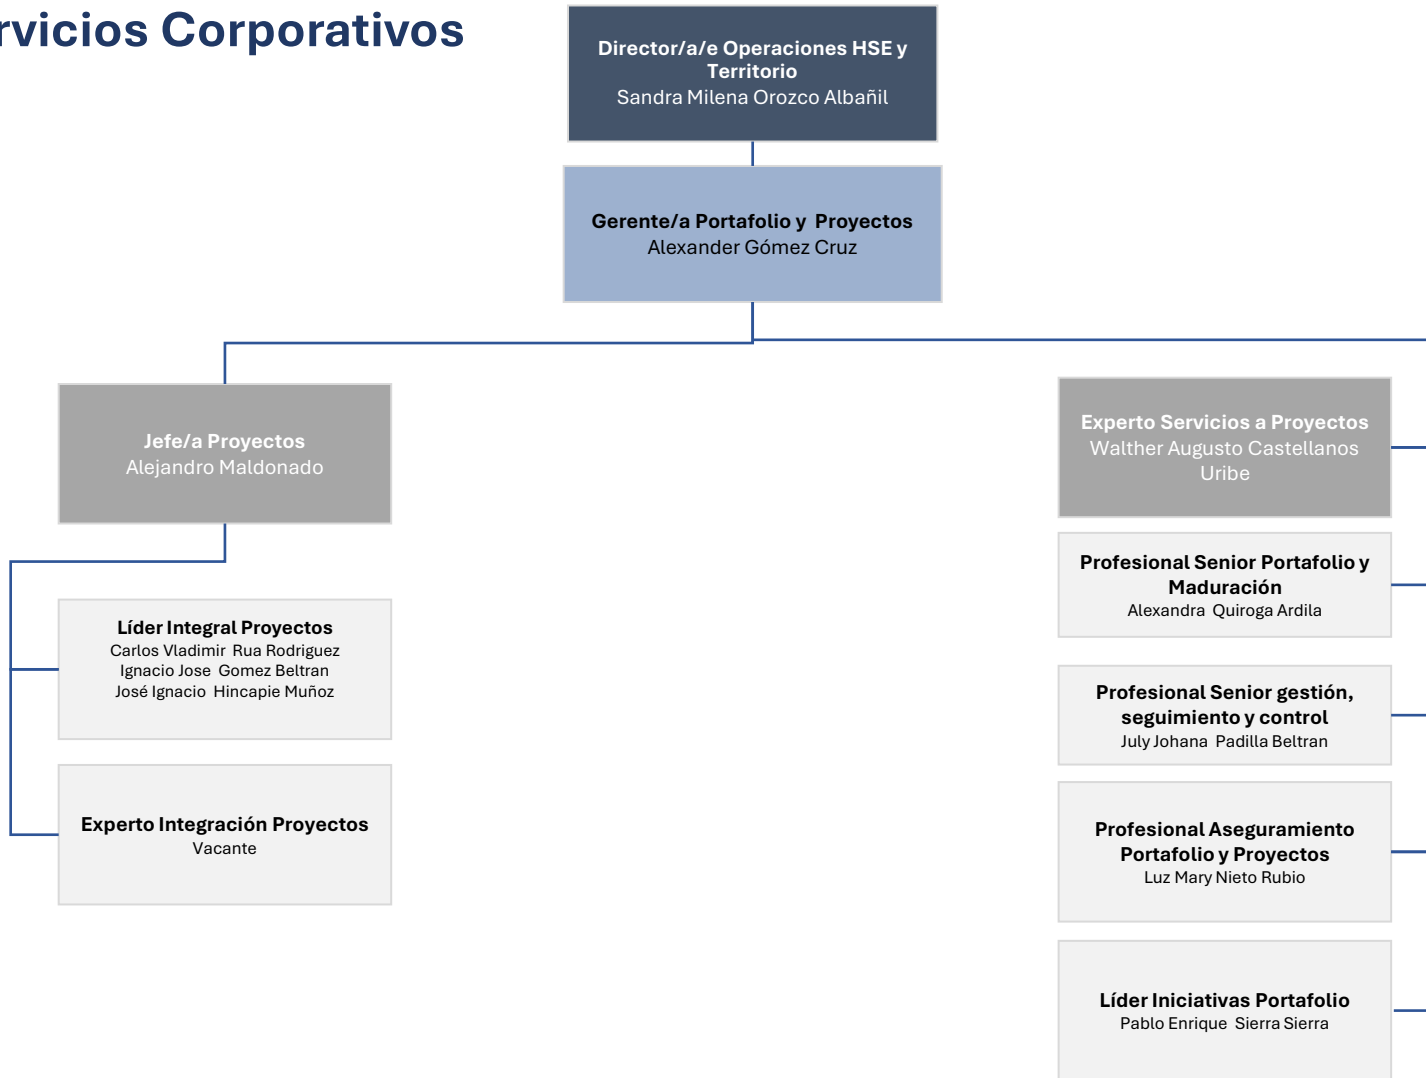

Dirección Servicios Corporativos