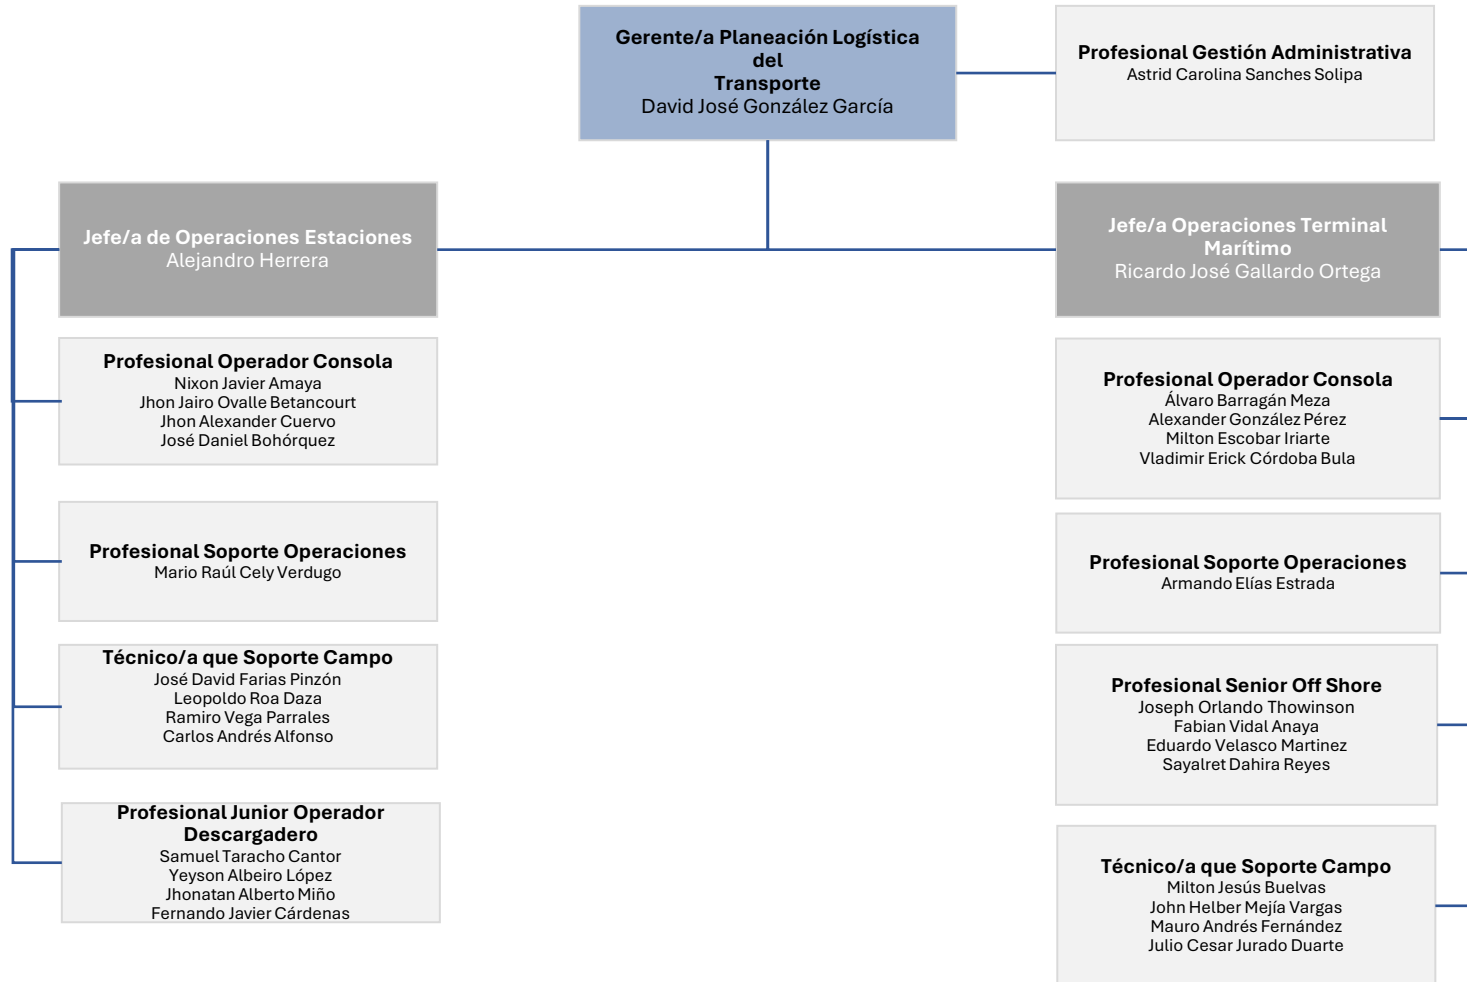

Dirección Operaciones, HSE y Territorio

Dirección Operaciones, HSE y Territorio

Dirección Operaciones, HSE y Territorio

Dirección Operaciones, HSE y Territorio

Dirección Operaciones, HSE y Territorio

Dirección Operaciones, HSE y Territorio

Dirección Operaciones, HSE y Territorio

Director/a/e Operaciones HSE y Territorio
Sandra Milena Orozco Albañil

Jefe/a Aseguramiento y Seguridad de Procesos
Alex Malagón

Experto/a MRO y Programa OQ
Juan Becerra González

Profesional Senior Integridad Estaciones y facilidades Off Shore
Breighner Cuesta Rodríguez

Profesional Seguridad de Procesos
Camilo Andrés Guerrero Rivera

Profesional Senior Integridad Geotecnia (DDV)
Manuel Alejandro Botía Díaz