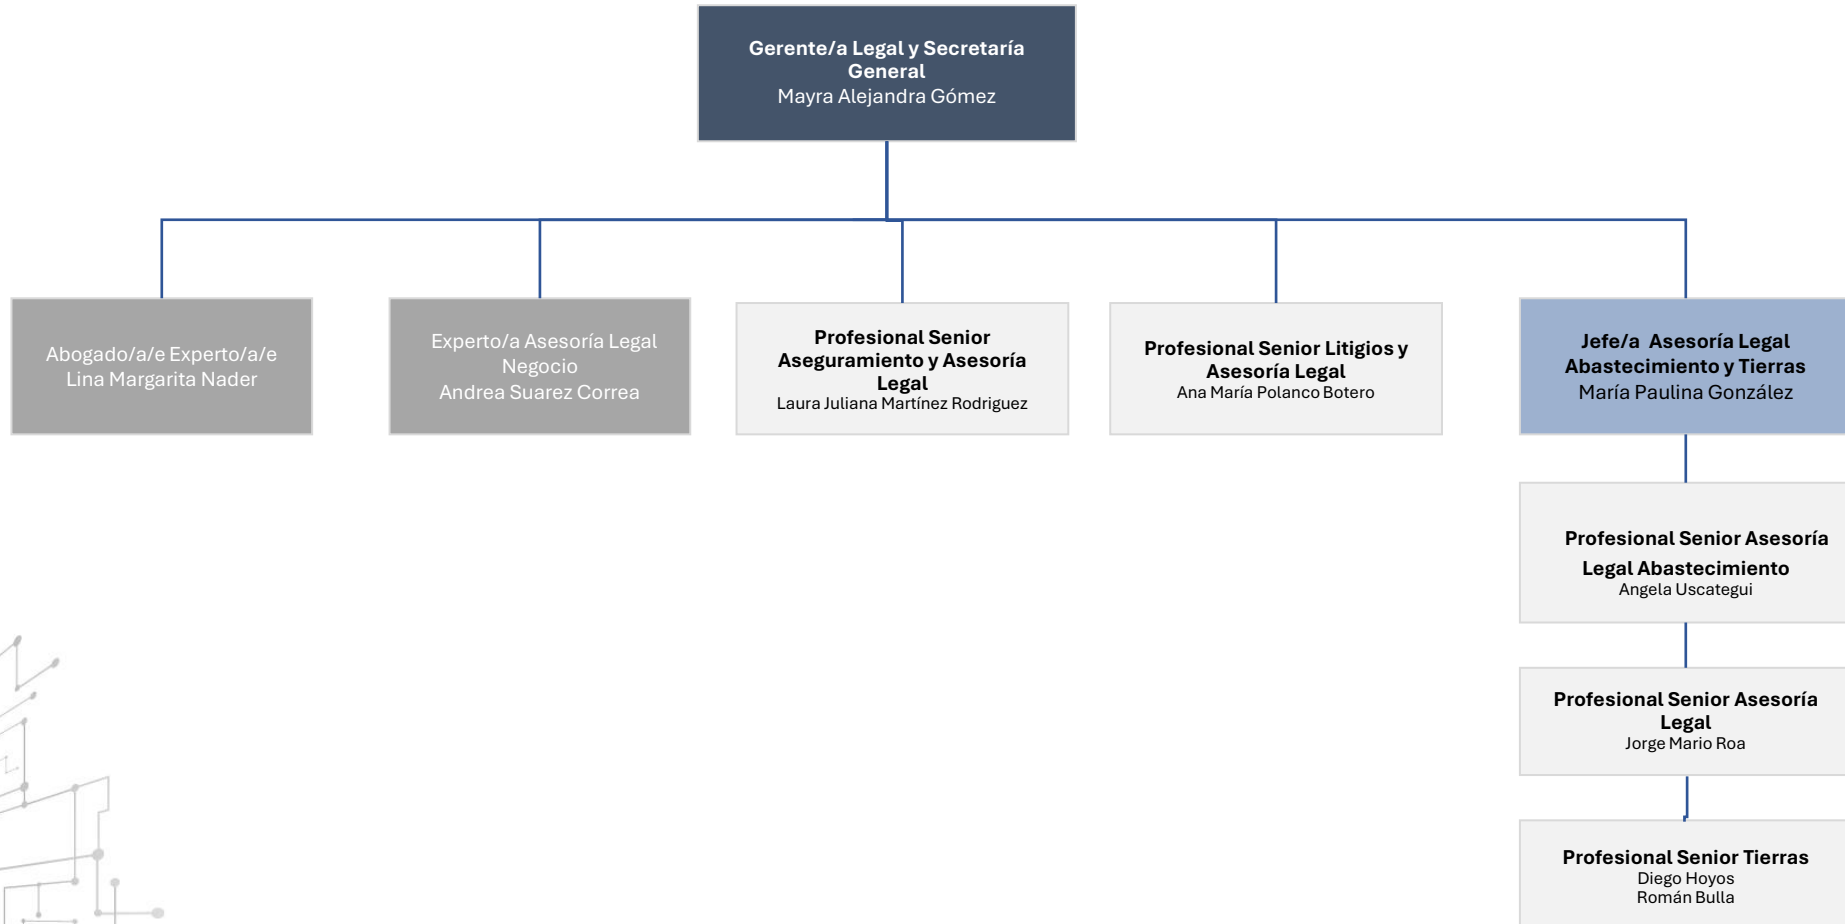

Gerencia Auditoria Interna

Gerente/a Auditoria Interna
Viviana Marcela Guerrero Guerrero

Profesional Auditoria Interna
Jan Kenny Hernandez Castiblanco
Diana Katerin Fernández Gómez
Diego Fernando Fonseca Cristancho

Gerencia Cumplimiento

Gerencia Legal y Secretaría General

Dirección Finanzas y Servicios

Dirección Finanzas y Servicios

Dirección Finanzas y Servicios

Director/a/e Finanzas y Servicios
Camilo Andrés Meza

Gerente/a Finanzas Corporativas
Ricardo Olave Ángel