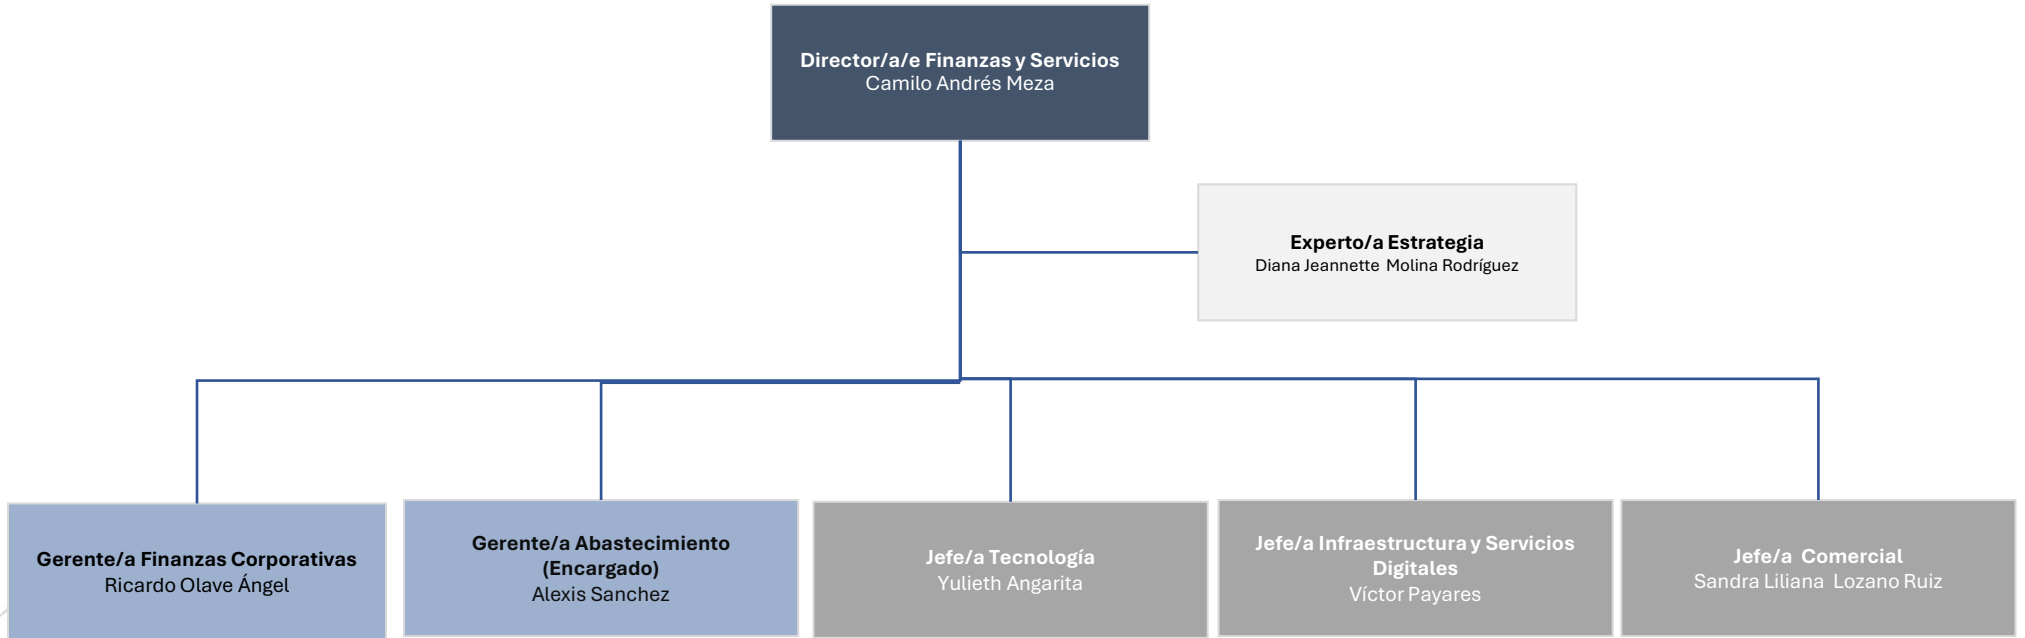

Gerencia Auditoria Interna

Gerente/a Auditoria Interna
Viviana Marcela Guerrero Guerrero

Profesional Auditoria Interna
Jan Kenny Hernandez Castiblanco
Diana Katerin Fernández Gómez
Diego Fernando Fonseca Cristancho

Gerencia Cumplimiento

Gerencia Legal y Secretaría General

Dirección Finanzas y Servicios

Dirección Finanzas y Servicios

Dirección Finanzas y Servicios

Director/a/e Finanzas y Servicios
Camilo Andrés Meza

Gerente/a Finanzas Corporativas
Ricardo Olave Ángel